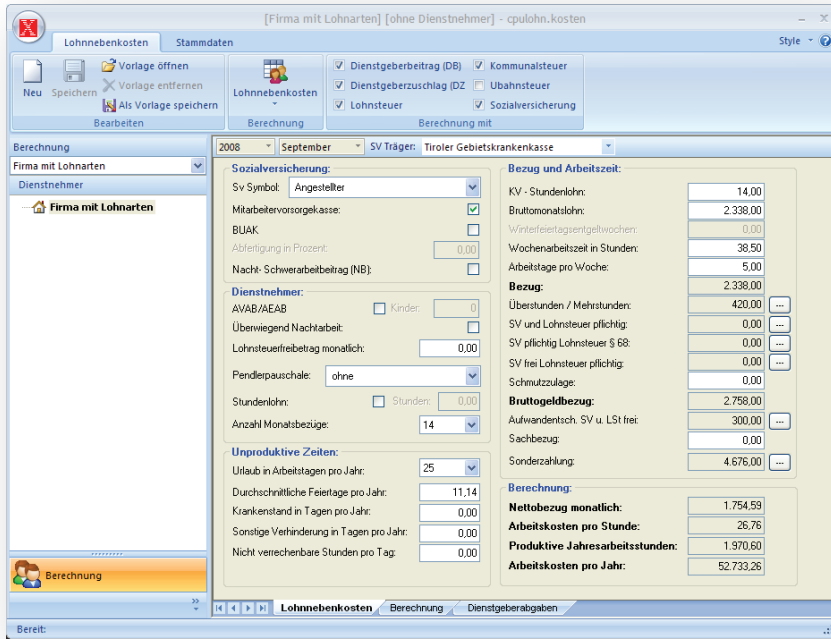

# cpulohn.kosten®

cpulohn.kosten® ist das Softwaretool zur genauen Kalkulation von Lohnkosten - exakt, schnell und effizient.

Vom Benutzer verlangte Eingaben beschränken sich auf das Notwendige, können flexibel eingegeben werden und werden frühzeitig auf Plausibilität geprüft.

Die gelieferten Auswertungen von cpulohn.kosten® werden übersichtlich und strukturiert ausgegeben, sind einfach zu interpretieren und vom Benutzer bezüglich Detaillierung und Umfang gestaltbar.